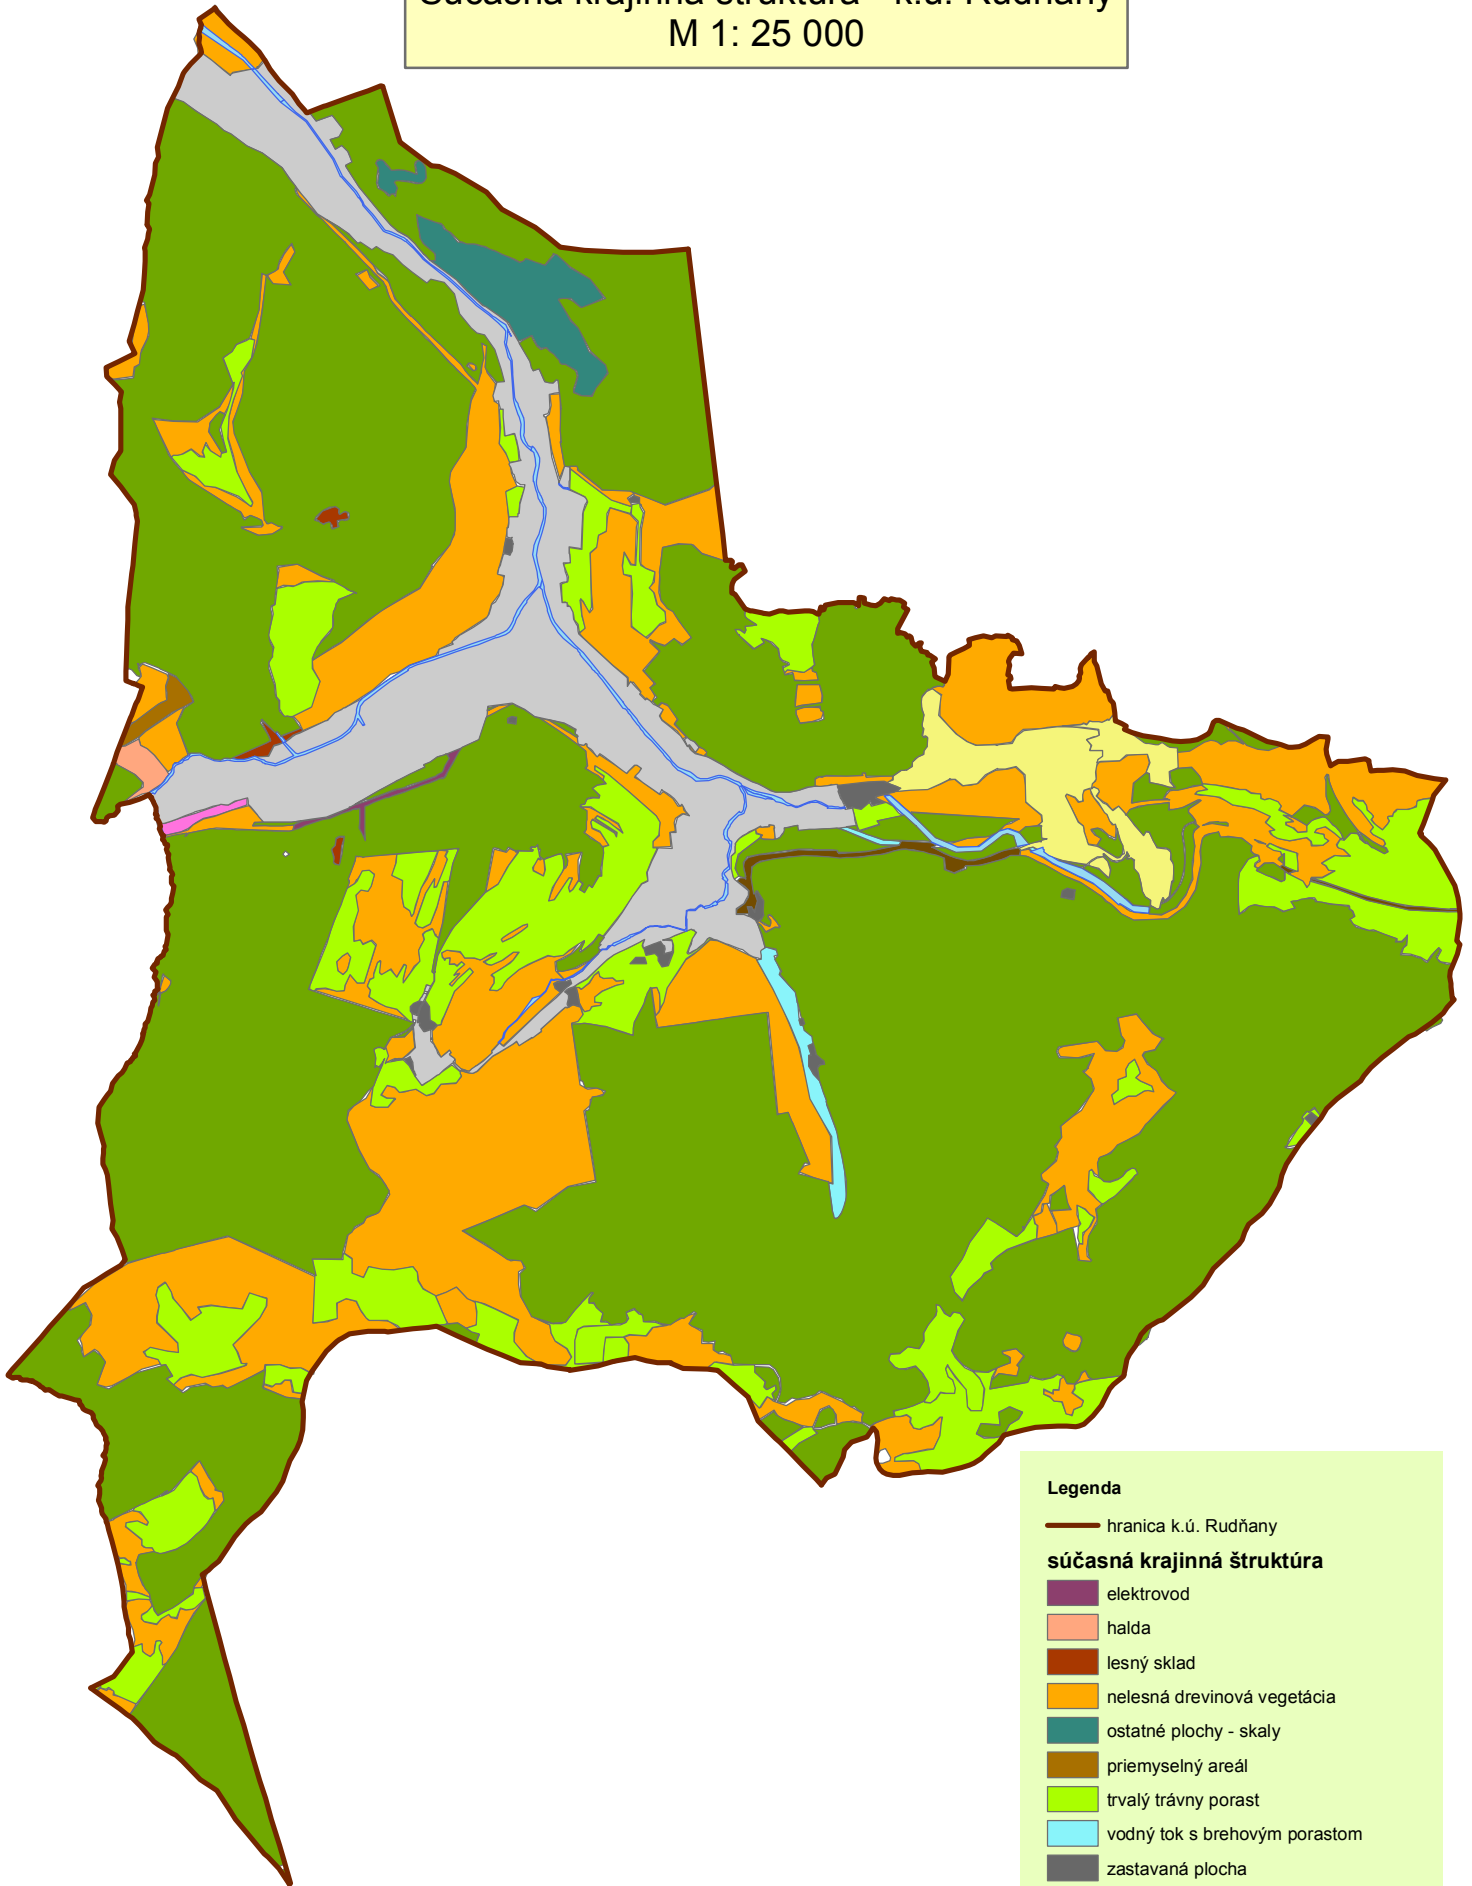

Súčasná krajinná štruktúra - k.ú. Rudňany  
M 1: 25 000

**Legenda**

— hranica k.ú. Rudňany

**súčasná krajinná štruktúra**

elektrovod

halda

lesný sklad

nelesná drevinová vegetácia

ostatné plochy - skaly

priemyselný areál

trvalý trávny porast

vodný tok s brehovým porastom

zastavaná plocha

zastavaná plocha, cestná komunikácia

zdevastované, ruderalizované plochy

záhrady

les

vodné toky

zastavané územie obce