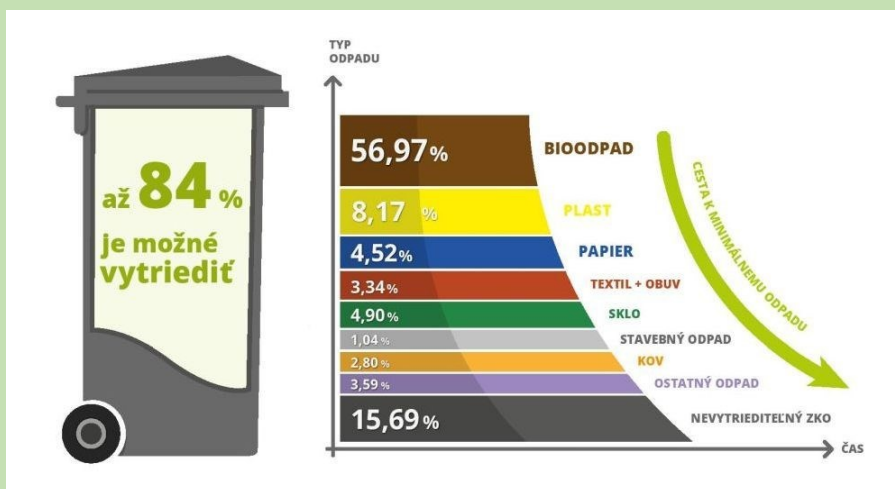

PORASTÚ CENY ZA ODVOZ ODPADOV?

RIEŠENÍM JE DÔSLEDNÉ SEPAROVANIE!

Čím menej odpadu obec vytriedi, tým vyššie sú poplatky za umiestnenie zmesového komunálneho odpadu na skládku.

Čo všetko obec započítava do poplatku za odpad ?

Hlavnými nákladmi sú odvoz a uloženie komunálneho odpadu, odvoz veľkoobjemového odpadu na skládku.

Zodpovedné nakladanie obyvateľov s odpadmi a vyššia miera recyklácie znižujú objem odpadu na skládke, čím je možné znížiť aj samotný poplatok!!!

Keďže spoločnosť Brantner Nova, s.r.o. zvyšuje poplatok za komunálny odpad na rok 2022 z 29,- €/t na 50,- €/t, je potrebné byť zodpovedný a triediť odpad. V našej obci je separácia odpadu pod 20%, čo nie je postačujúce!

Buďme zodpovednejší a viac separujme!